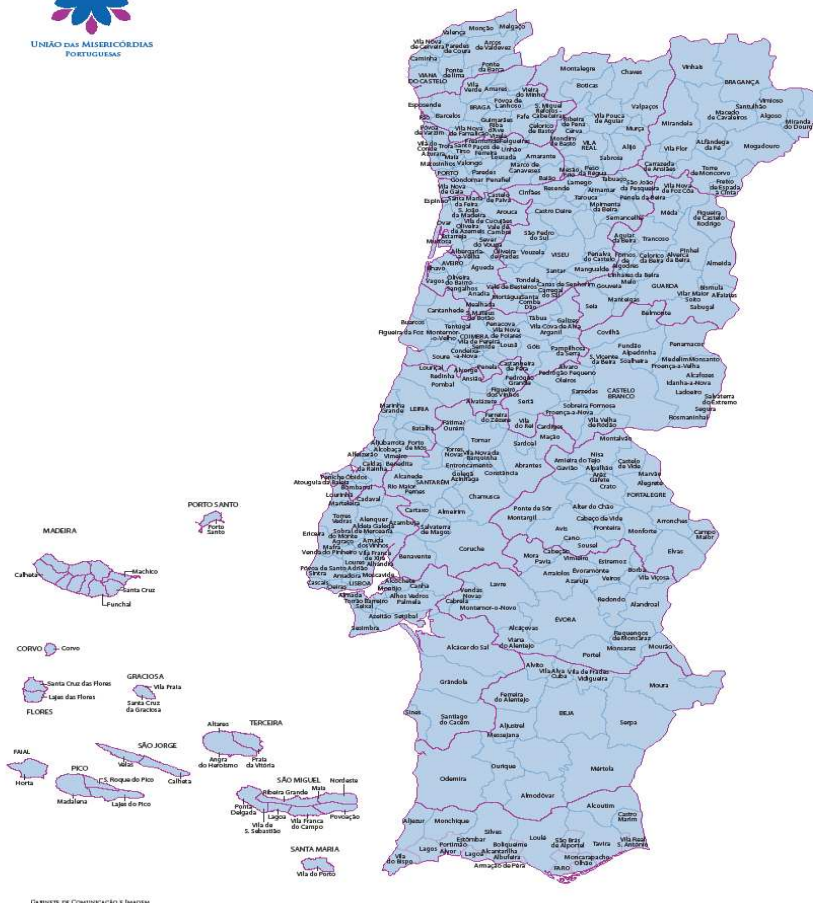

Área Geográfica de Intervenção

400 Misericórdias activas

81 Misericórdias inactivas

DIRETÓRIO DE COMUNICAÇÃO E IMAGEM

UNIÃO DAS MISERICÓRDIAS
PORTUGUESAS

Instituto da Habitação
e da Reabilitação Urbana